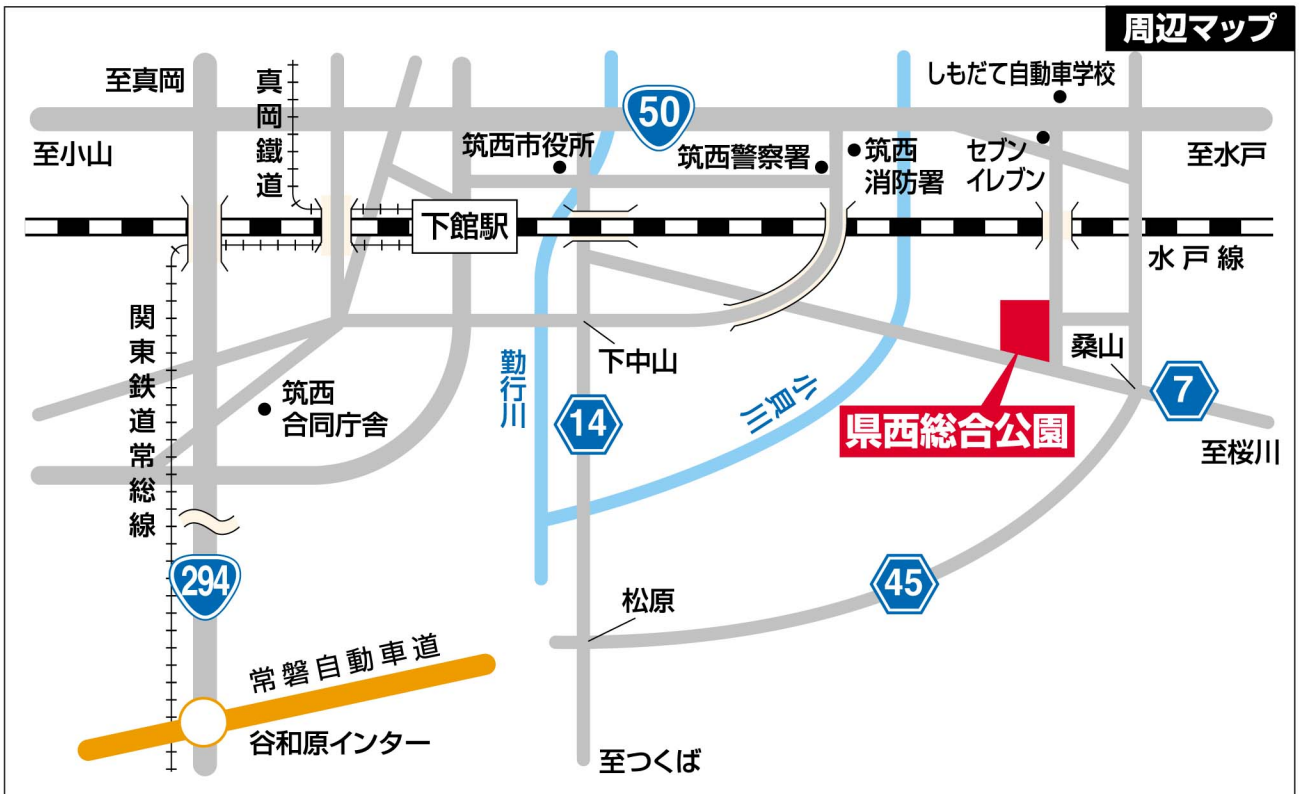

県西総合公園

■ ご案内

開園時間：4月～11月 8：30～21：00
 12月～3月 8：30～17：00
 休園日：毎月第一水曜日 ※年末年始（12/31～1/1）

■ お問い合わせ

県西総合公園管理事務所
 〒309-1127 茨城県筑西市桑山2818番地
 TEL. 0296-57-5631
 FAX. 0296-57-5881